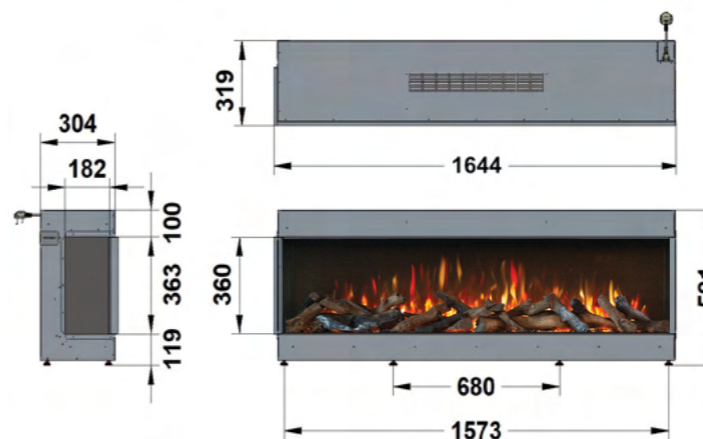

ilektro dimensions

1650 - FRONT

1650 - BAY

1650 -LEFT
CORNER

1650 -RIGHT
CORNER