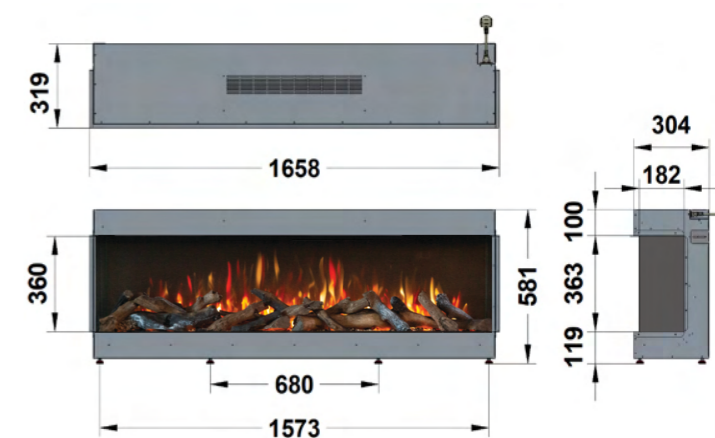

ilektro dimensions

1650 - FRONT

1650 - BAY

1650 -LEFT
CORNER

1650 -RIGHT
CORNER