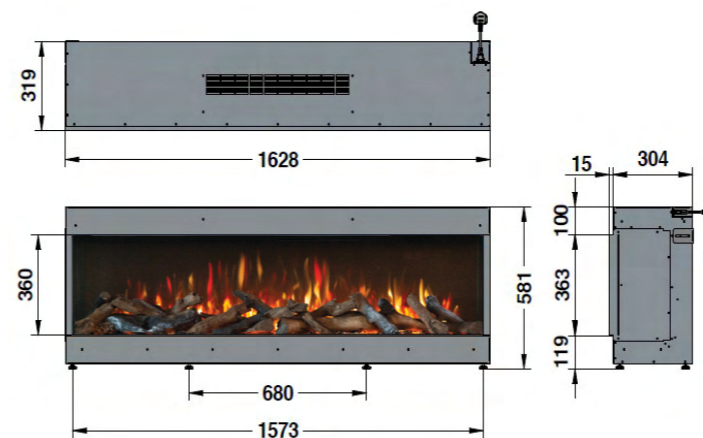

ilektro dimensions

1650 - FRONT

1650 - BAY

1650 -LEFT
CORNER

1650 -RIGHT
CORNER