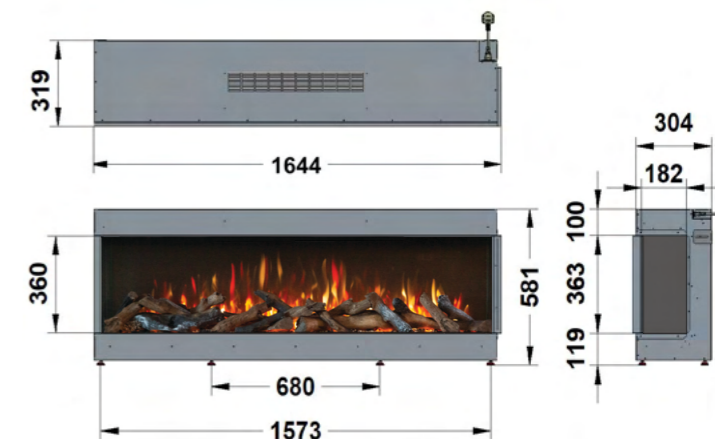

ilektro dimensions

1650 - FRONT

1650 - BAY

1650 -LEFT
CORNER

1650 -RIGHT
CORNER