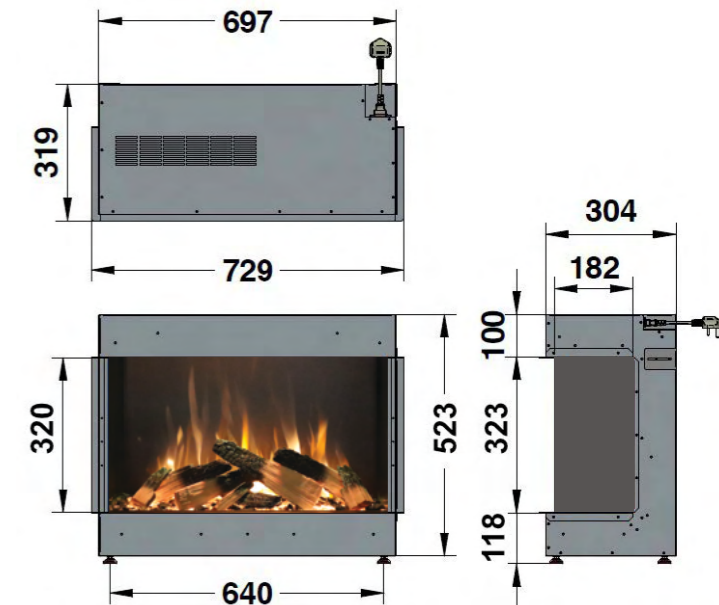

ilektro dimensions

950 LT - FRONT

950 LT - BAY

950 LT
LEFT CORNER

950 LT
RIGHT CORNER