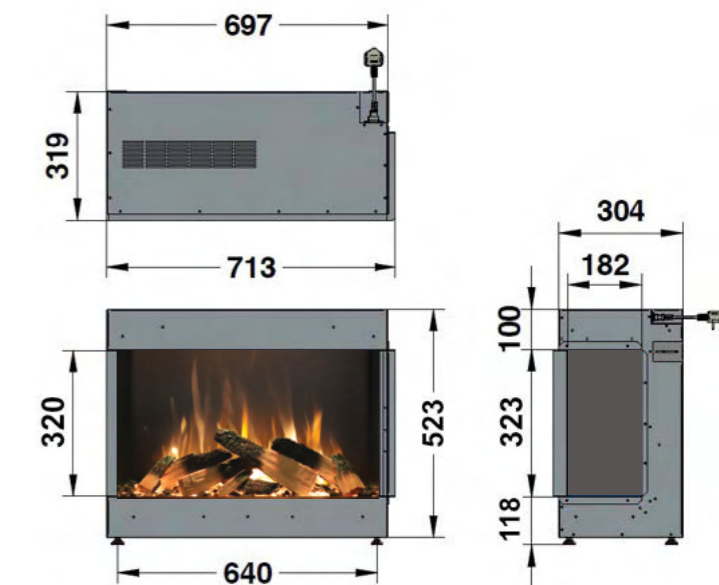

ilektro dimensions

950 LT - FRONT

950 LT - BAY

950 LT
LEFT CORNER

950 LT
RIGHT CORNER