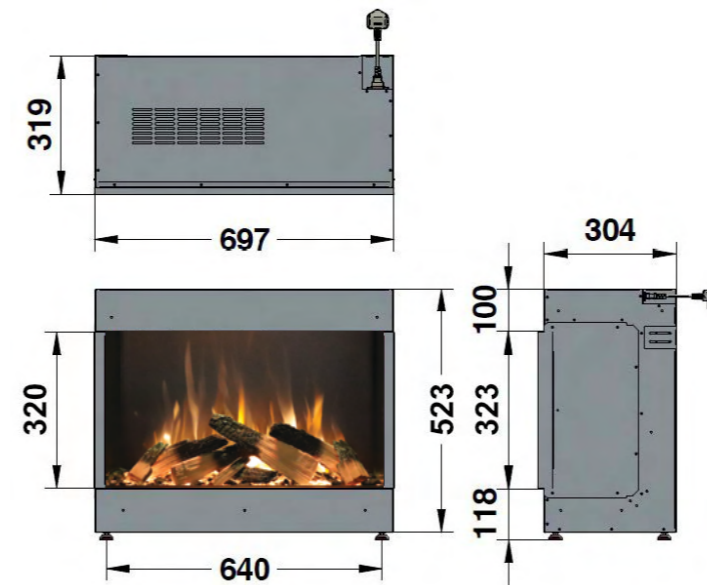

ilektro dimensions

950 LT - FRONT

950 LT - BAY

950 LT
LEFT CORNER

950 LT
RIGHT CORNER