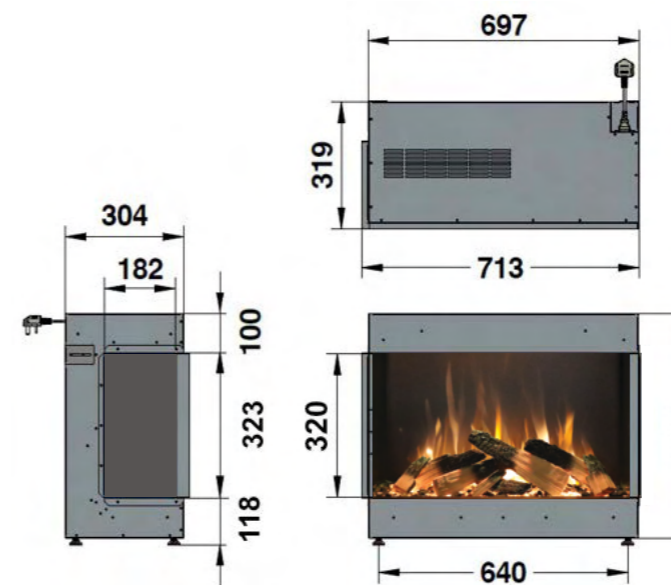

ilektro dimensions

950 LT - FRONT

950 LT - BAY

950 LT
LEFT CORNER

950 LT
RIGHT CORNER