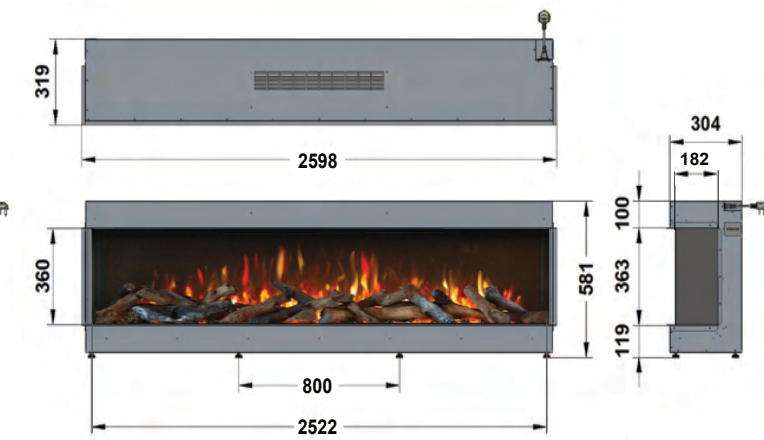

## ilektro dimensions

2600 - FRONT

2600 - BAY

2600 - LEFT CORNER

2600 - RIGHT CORNER