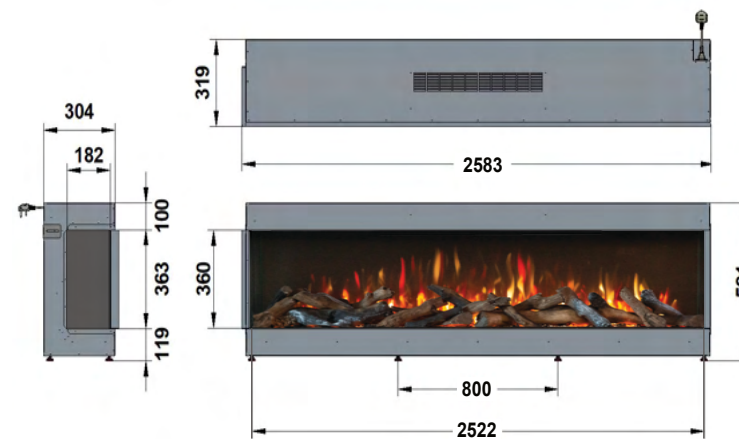

## ilektro dimensions

2600 - FRONT

2600 - BAY

2600 - LEFT CORNER

2600 - RIGHT CORNER