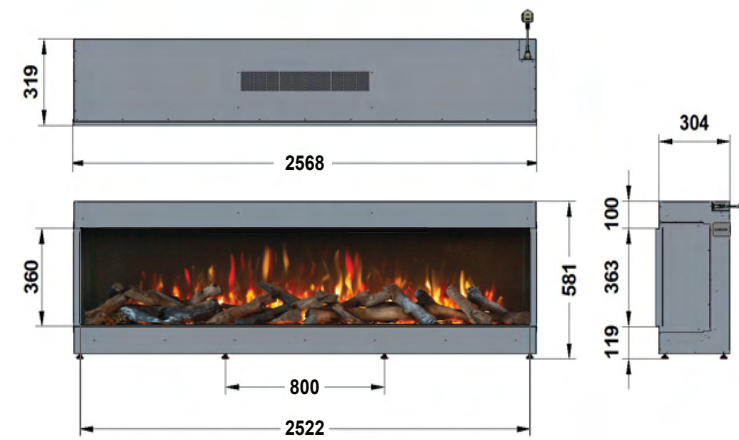

## ilektro dimensions

2600 - FRONT

2600 - BAY

2600 - LEFT CORNER

2600 - RIGHT CORNER