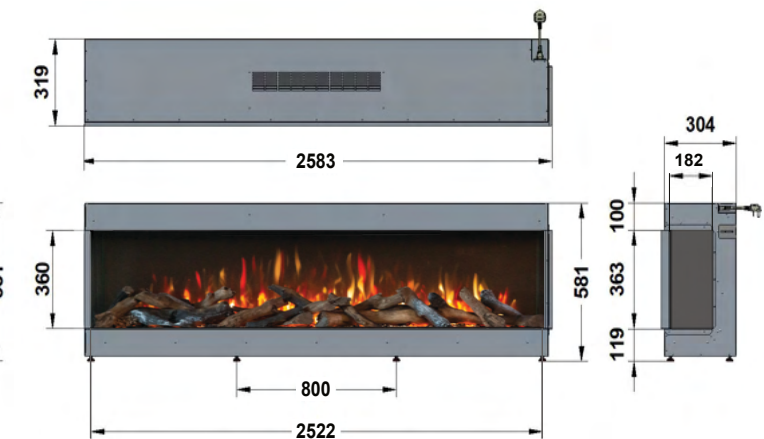

## ilektro dimensions

2600 - FRONT

2600 - BAY

2600 - LEFT CORNER

2600 - RIGHT CORNER